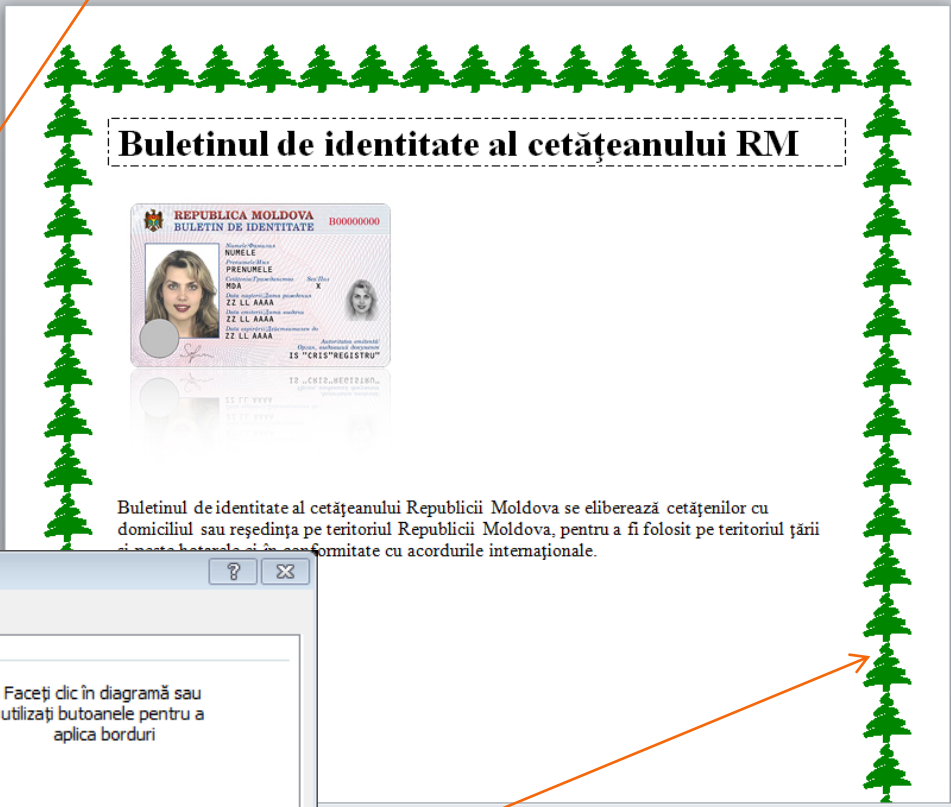

Buletinul de identitate al cetățeanului RM

Borduri și umbră

Borduri | Borduri de pagină | Umbră

Setare:

- Fără
- Casetă
- Umbră
- Trei-D
- Partic.

Stil:

Examinare

Faceti clic în diagramă sau utilizați butoanele pentru a aplica borduri

Culoare: Automat

Lățime: ½ pct.

Se aplică la: Paragraf

Opțiuni...

Linie orizontală...

OK Revocare

Navigare

Căutare document

Buletinul de identitate al ...

Buletinul de identitate al cetățeanului RM

Buletinul de identitate al cetățeanului Republicii Moldova se eliberează cetățenilor cu domiciliul sau reședința pe teritoriul Republicii Moldova, pentru a fi folosit pe teritoriul țării și peste hotarele ei în conformitate cu acordurile internaționale.